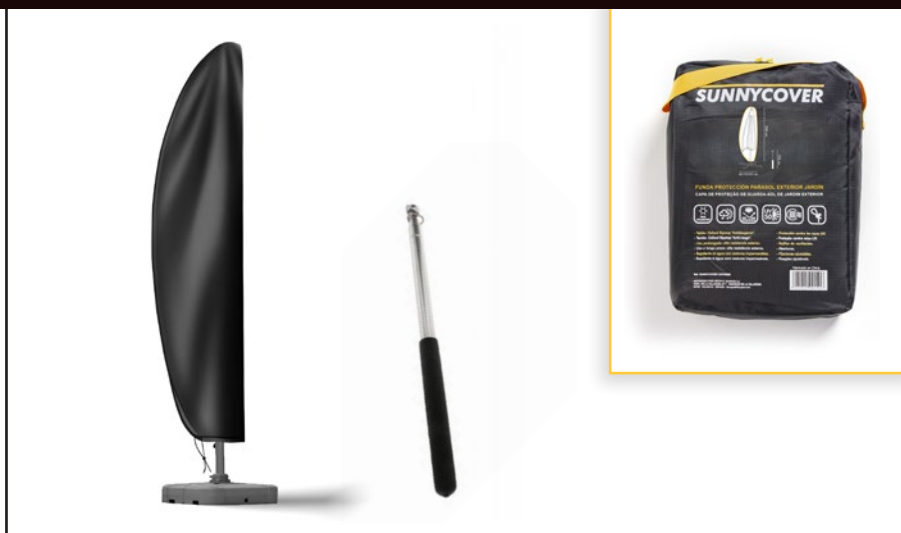

ES FICHA TÉCNICA

■ DATOS DEL PRODUCTO

Referencia: SUNNYCOVER PARASOL-E

Descripción: funda muebles exterior

Medidas: 40-70-50×265 cm

Color: Negro

■ CARACTERÍSTICAS TÉCNICAS

MATERIAL	Oxford Ripstop "Antidesgarro"
PROTECCIÓN UV	UV50 +
IMPERMEABILIDAD	Alta con costuras termoselladas
FIJACIÓN	Ajustable con cuerdas y clips
CIERRE	Con cremallera
ACCESORIOS	Bolsa de transporte y palo telescópico
USO RECOMENDADO	Protección de mobiliario en jardines, terrazas, patios y zonas exteriores

■ MONTAJE Y USO

La funda se coloca cubriendo completamente los muebles de exterior, ajustándola mediante la cuerda incluida para un ajuste ceñido. Incorpora una cremallera de fácil apertura y cierre, diseñada para ser accionada cómodamente con el palo telescópico incluido, facilitando la colocación incluso en las partes más altas. Está diseñada para proteger los muebles de la lluvia ligera, el polvo y la exposición solar, siendo adecuada para un uso exterior temporal. Antes de guardarla, se recomienda limpiar la funda y asegurarse de que esté seca. Una vez limpia y seca, puede plegarse y almacenarse en la bolsa incluida.